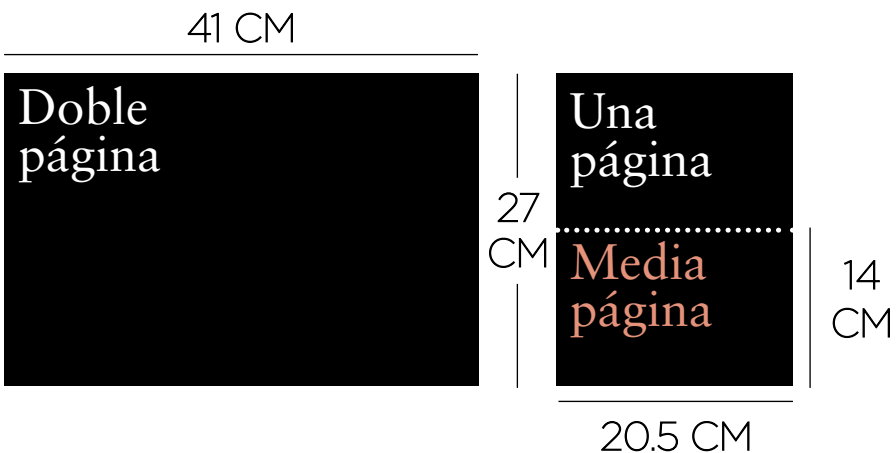

TARIFAS

- PÁGINA INTERIOR
  $65,000
- DOBLE PÁGINA
  $95,000
- MEDIA PÁGINA
  $35,000
- 2ª FORROS
  $90,000
- 3ª FORROS
  $70,000
- 4ª FORROS
  $145,000

NOTA:

- Las tarifas no incluyen IVA
- Descuento pago anticipado 5%
- Pregunte por nuestros servicios de publicidad especializada y publipreportajes

FORMATO

ENTREGA

DE MATERIALES:

- Formato digital: AI, TIFF, EPS, PDF o JPG.
- Tipografía convertida a curvas.
- Anexar prueba de color de cromalín o iris.

MEDIDAS:

1. Media página 20.5 x 14 cm
   - Página sencilla. 20.5 x 27 cm
   - Doble página 41 x 27 cm
2. En todas, rebase de 5mm. de cada lado

CONTACTO

Claudia Martinez Santos
claudiam@destinosyhoteles.com.mx

Anillo Periférico 1627 Suite C
Colonia Rincón de San Jerónimo
Monterrey NL
CP 64637
(81) 8173-2300